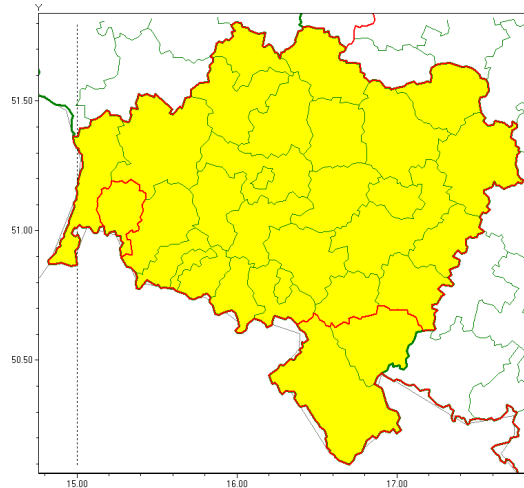

Zasięg ostrzeżenia w województwie

Intensywne opady deszczu

Ostrzeżenie meteorologiczne Nr 84

Nazwa biura	IMGW-PIB Centralne Biuro Prognoz Meteorologicznych - Wydział we Wrocławiu
Zjawisko/stopień zagrożenia	Intensywne opady deszczu/ 1
Obszar	województwo dolnośląskie powiat lubuski
Ważność	od godz. 10:00 dnia 30.08.2021 do godz. 07:00 dnia 31.08.2021
Przebieg	Prognozowane są opady deszczu o natężeniu umiarkowanym. Prognozowana całkowita suma opadów wysoko opadu miejscami od 30 mm do 45 mm. Miejscami możliwe są również burze.
Prawdopodobieństwo wystąpienia zjawiska(%)	85%
Uwagi	Ze względu na dynamiczną sytuację, ostrzeżenie może być aktualizowane.
Dyrektor synoptyk IMGW-PIB	Krzysztof Salanyk
Godzina i data wydania	godz. 21:04 dnia 29.08.2021
SMS	IMGW-PIB OSTRZEŻENIE: DESZCZ/1 dolnośląskie/lubuski od 10:00/30.08 do 07:00/31.08.2021 od 30 do 45 mm, możliwe burze.